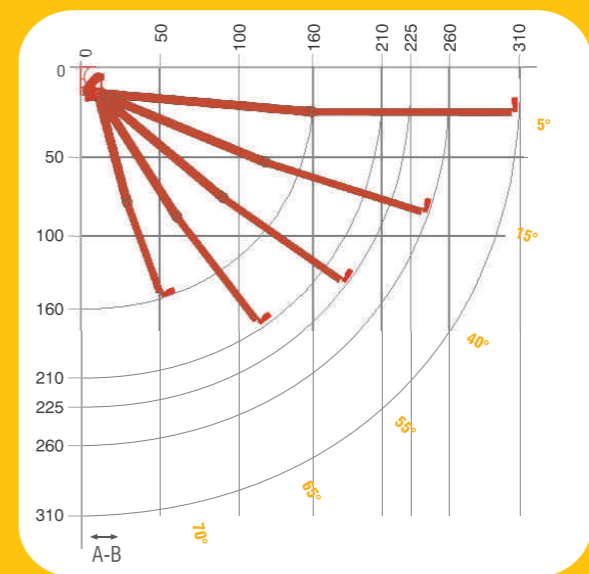

univariant

retractable awning Lenda e bracci

- 9010 BIANCO
- 1013 AVORIO
- 7035 GRIGIO

sporgenza projection				
160	210	225	260	310
larghezza minima realizzabile minimum width that can be realized				
197	260	270	300	350
a-b sporgenza con massima inclinazione a-b projection with maximum inclination				
42	53	57	63	75

TENDA PENSATA PER UNA CLIENTELA ESIGENTE CHE RICHIEDE UN PRODOTTO VERSATILE E DI ELEVATA QUALITA'. LE CARATTERISTICHE STRUTTURALI SONO IDENTICHE AL MODELLO 8000 UNIVERSA CON L'AGGIUNTA DEL SISTEMA UNIVARIANT. TALE SISTEMA PERMETTE DI VARIARE L'INCLINAZIONE DELLA TENDA DA 0° A 70° UTILIZZANDO SEMPLICEMENTE UN ARGANELLO SUPPLEMENTARE.