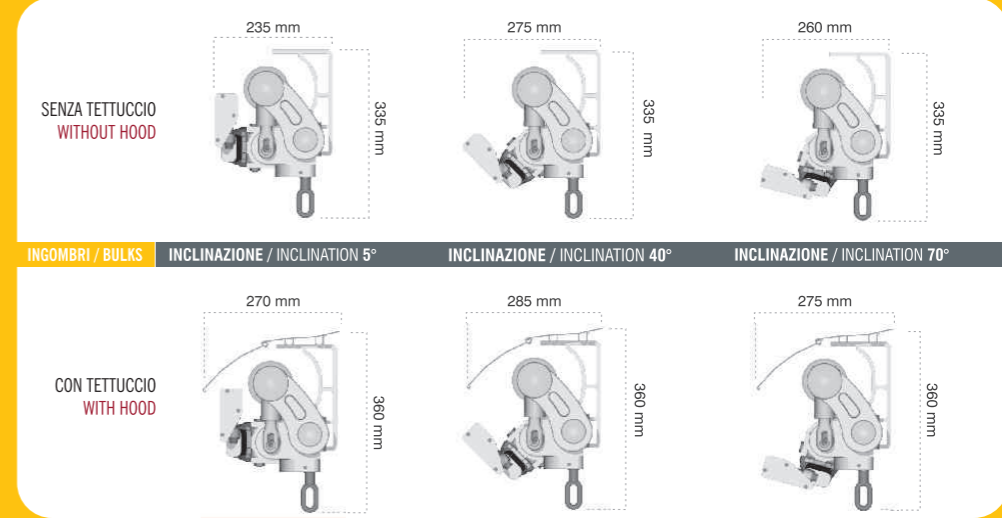

univariant

retractable awning Lenda e bracci

- 9010 BIANCO
- 1013 AVORIO
- 7035 GRIGIO

sporgenza projection				
160	210	225	260	310
larghezza minima realizzabile minimum width that can be realized				
197	260	270	300	350
a-b sporgenza con massima inclinazione a-b projection with maximum inclination				
42	53	57	63	75

TENDA PENSATA PER UNA CLIENTELA ESIGENTE CHE RICHIEDE UN PRODOTTO VERSATILE E DI ELEVATA QUALITA'. LE CARATTERISTICHE STRUTTURALI SONO IDENTICHE AL MODELLO 8000 UNIVERSA CON L'AGGIUNTA DEL SISTEMA UNIVARIANT. TALE SISTEMA PERMETTE DI VARIARE L'INCLINAZIONE DELLA TENDA DA 0° A 70° UTILIZZANDO SEMPLICEMENTE UN ARGANELLO SUPPLEMENTARE.