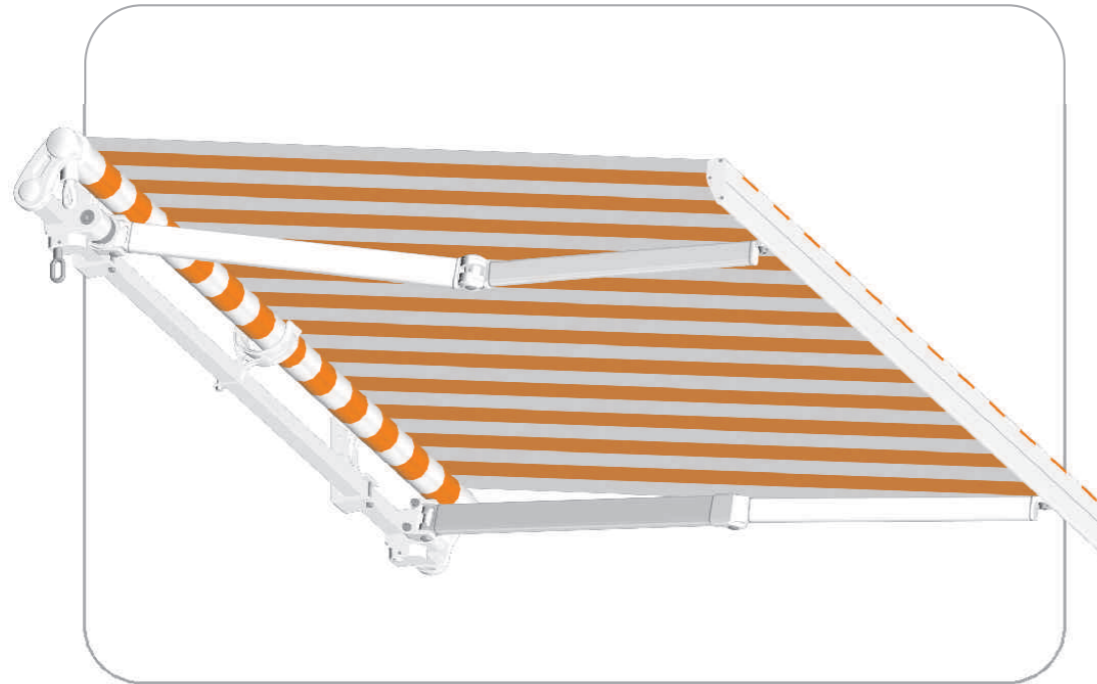

univariant

retractable awning Lenda e bracci

- 9010 BIANCO
- 1013 AVORIO
- 7035 GRIGIO

sporgenza projection				
160	210	225	260	310
larghezza minima realizzabile minimum width that can be realized				
197	260	270	300	350
a-b sporgenza con massima inclinazione a-b projection with maximum inclination				
42	53	57	63	75

TENDA PENSATA PER UNA CLIENTELA ESIGENTE CHE RICHIEDE UN PRODOTTO VERSATILE E DI ELEVATA QUALITA'. LE CARATTERISTICHE STRUTTURALI SONO IDENTICHE AL MODELLO 8000 UNIVERSA CON L'AGGIUNTA DEL SISTEMA UNIVARIANT. TALE SISTEMA PERMETTE DI VARIARE L'INCLINAZIONE DELLA TENDA DA 0° A 70° UTILIZZANDO SEMPLICEMENTE UN ARGANELLO SUPPLEMENTARE.