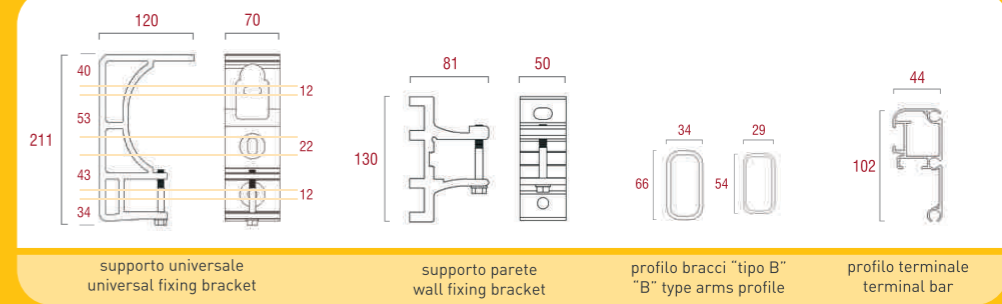

univariant

retractable awning Lenda e bracci

- 9010 BIANCO
- 1013 AVORIO
- 7035 GRIGIO

sporgenza projection				
160	210	225	260	310
larghezza minima realizzabile minimum width that can be realized				
197	260	270	300	350
a-b sporgenza con massima inclinazione a-b projection with maximum inclination				
42	53	57	63	75

TENDA PENSATA PER UNA CLIENTELA ESIGENTE CHE RICHIEDE UN PRODOTTO VERSATILE E DI ELEVATA QUALITA'. LE CARATTERISTICHE STRUTTURALI SONO IDENTICHE AL MODELLO 8000 UNIVERSA CON L'AGGIUNTA DEL SISTEMA UNIVARIANT. TALE SISTEMA PERMETTE DI VARIARE L'INCLINAZIONE DELLA TENDA DA 0° A 70° UTILIZZANDO SEMPLICEMENTE UN ARGANELLO SUPPLEMENTARE.